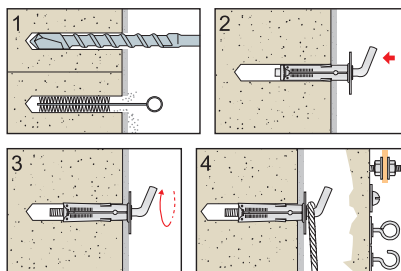

TAM Metallic anchor with accessories / *Cheville métallique avec accessoires*

- concrete / *béton*
- solid brick / *brique pleine*
- honeycomb brick / *brique semi-pleine*
- cell like clay brick / *brique creuse*
- light weight honeycomb brick / *bloc creux Poroton*
- hollow dense aggregate block / *bloc creux béton*
- hollow light aggregate block / *bloc creux Leca*
- solid stone / *pierre solide*

Rounded countersunk head screw
white zinc plated

Vis tête fraisée bombée zingué blanc

| Code | Plug Cheville Ø x L | Screw Vis | Box q.ty Boîte de | Pkg. Cond. |
|-------------|---------------------------|--------------|----------------------|---------------|
| 75400b08040 | 8x40 | M4 | 100 | 1000 |
| 75400b09040 | 9x40 | M5 | 100 | 1000 |

Double threaded screw white zinc plated

Vis à deux filets zingué blanc

| Code | Plug Cheville Ø x L | Screw protrusion Surplomb vis | Box q.ty Boîte de | Pkg. Cond. |
|-------------|---------------------------|----------------------------------|----------------------|---------------|
| 75503b09040 | 9x40 | M5x20 | 100 | 1000 |
| 75505b09040 | 9x40 | M5x40 | 100 | 1000 |

Short hook white zinc plated

Gond court zingué blanc

| Code | Plug Cheville Ø x L | Short hook Gond court | Box q.ty Boîte de | Pkg. Cond. |
|-------------|---------------------------|--------------------------|----------------------|---------------|
| 75600b08040 | 8x40 | M4 | 100 | 1000 |
| 75600b09040 | 9x40 | M5 | 100 | 1000 |