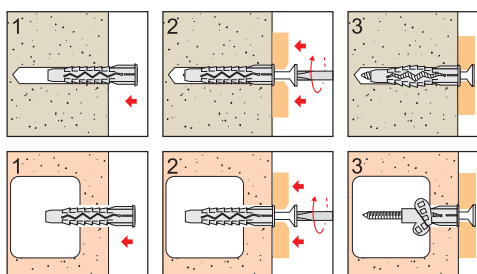

FM-XP® Universal nylon plug / Cheville universelle en nylon

- concrete / béton
- solid brick / brique pleine
- honeycomb brick / brique semi-pleine
- cell like clay brick / brique creuse
- light weight honeycomb brick / bloc creux Poroton
- hollow dense aggregate block / bloc creux béton
- hollow light aggregate block / bloc creux Leca
- aerated concrete / béton cellulaire
- plasterboard / carton-plâtre
- panels and sheets / panneaux et plaque
- solid stone / pierre solide