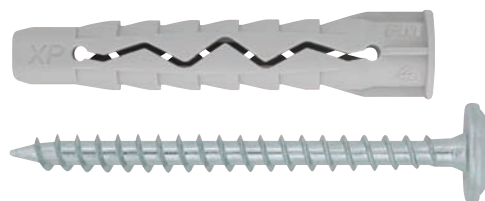

PARFAIT AVEC TOUS SUPPORTS

Fixation correcte sur supports pleins
et creux

CONTROLLED EXPANSION

Due to the special design of the
internal profile and locating groove

EXPANSION CONTRÔLÉE

Grâce au spécial profil intérieur et à
la fente sinusoïdale

KNOT GUARANTEED ON PERFORATED AND HOLLOW BASE MATERIALS

Rapid knot formation: 100% reliable fixing

VERROUILLAGE DE FORME SUR SUPPORTS CREUX

Fixage 100% garanti

FM-XP® Universal nylon plug / Cheville universelle en nylon

Chipboard screw white zinc plated Pozidrive recess

*Vis agglo
zingué blanc
empreinte Pozidrive*

Code	Plug Cheville Ø x L	Screw Vis Ø x L	Box q.ty Boîte de	Pkg. Cond.
66001006033	6x33	4,5x45	100	1000
66001006045	6x45	4,5x55	100	1000
66001008052	8x52	5x60	100	1000
66001010065	10x65	6x75	50	500

Wide rounded head chipboard screw white zinc plated Pozidrive recess

*Vis agglo TBL à collerette
zingué blanc
empreinte Pozidrive*

Code	Plug Cheville Ø x L	Screw Vis Ø x L	Box q.ty Boîte de	Pkg. Cond.
66003006033	6x33	4,5x45	100	1000
66003006045	6x45	4,5x55	100	1000
66003008052	8x52	5x60	50	500