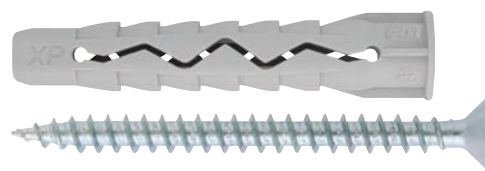

Plug only

Cheville seulement

Code	Plug Cheville Ø x L	Per box / En boîte		Per bag / En sachet		Bulk / En vrac
		Box q.ty Boîte de	Pkg. Cond.	Box q.ty Boîte de	Pkg. Cond.	
66000006033	6x33	200	2000	1000	10000	10000
66000006045	6x45	200	2000	1000	10000	10000
66000008052	8x52	100	1000	500	5000	4000
66000010065	10x65	50	500	250	2500	1000