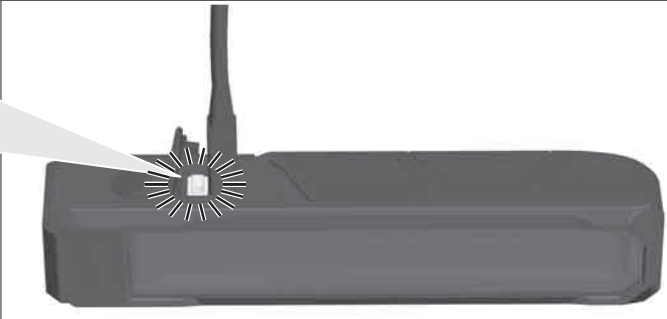

!

1

2

3

Description see text section.
 Beschreibung siehe Textteil
 Pour la description voir la section de texte
 Per la descrizione vedi la sezione di testo
 Ver texto descriptivo
 Para a descrição veja a seção de texto.
 Beschrijving zie tekstgedeelte
 Se beskrivelse i teksten
 Beskrivelse, se tekstdelen.
 Beskrivning se textdelen
 Kuvaus katso tekstiosio
 Περιγραφή βλέπε το τμήμα κειμένου
 Metin bölümündeki açıklamalara dikkat edin
 Popis viz textovú časť
 Popis pozri textovú časť
 Opis znajdziesz we fragmencie tekstowym
 A leírás lásd a szöveges részben.
 Opis glej del besedila
 Opis vidi u dijelu teksta
 Aprakstu skatīt teksta daļā
 Aprašymas teksto dalyje
 Kirjeldust vaadake tekstiosast
 Описание см. в текстовой части
 За описанието виж текстовата част
 Pentru descriere vezi partea de text
 За опис види текстуален деп
 Опис див. у текстовій частині
 الوصف أنظر النص