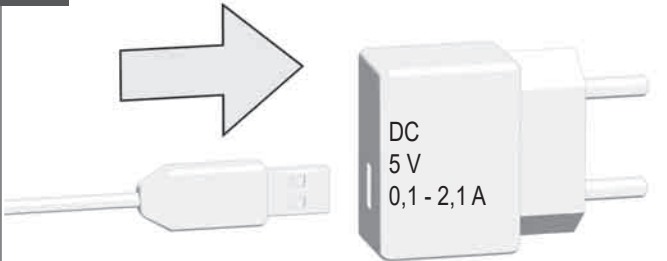

!

1

2

3

Description see text section.
 Beschreibung siehe Textteil
 Pour la description voir la section de texte
 Per la descrizione vedi la sezione di testo
 Ver texto descriptivo
 Para a descrição veja a seção de texto.
 Beschrijving zie tekstgedeelte
 Se beskrivelse i teksten
 Beskrivelse, se tekstdelen.
 Beskrivning se textdelen
 Kuvaus katso tekstiosio
 Περιγραφή βλέπε το τμήμα κειμένου
 Metin bölümündeki açıklamalara dikkat edin
 Popis viz textovú časť
 Popis pozri textovú časť
 Opis znajdziesz we fragmencie tekstowym
 A leírás lásd a szöveges részben.
 Opis glej del besedila
 Opis vidi u dijelu teksta
 Aprakstu skatīt teksta daļā
 Aprašymas teksto dalyje
 Kirjeldust vaadake tekstiosast
 Описание см. в текстовой части
 За описанието виж текстовата част
 Pentru descriere vezi partea de text
 За опис види текстуален деп
 Опис див. у текстовій частині
 الوصف أنظر النص